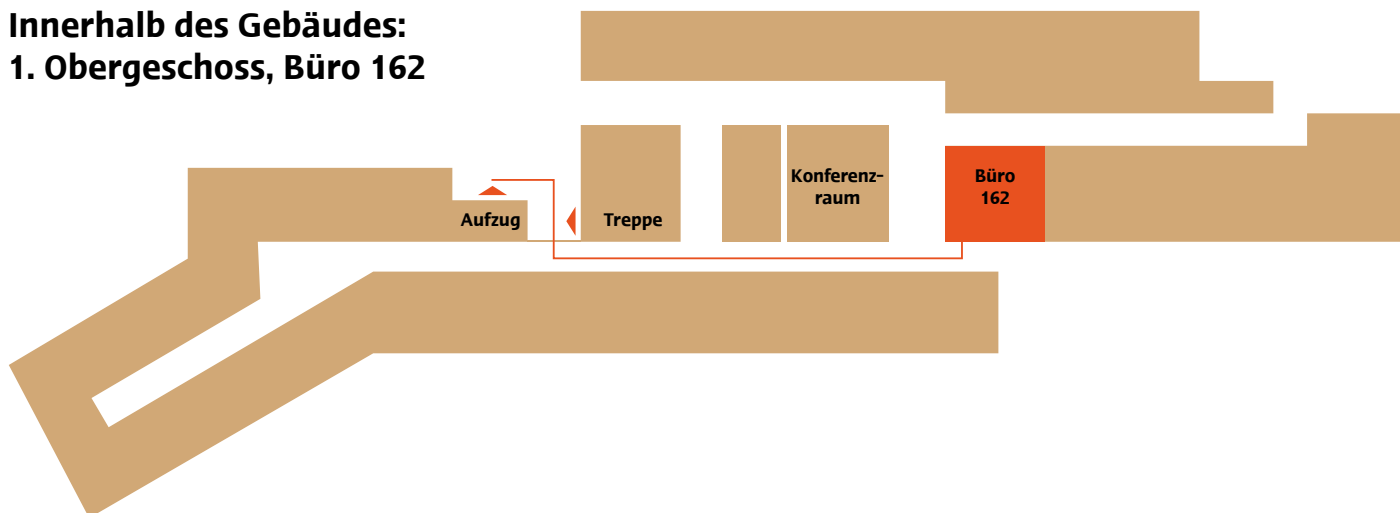

So finden Sie zu uns

Anfahrt:

Innerhalb des Gebäudes: 1. Obergeschoss, Büro 162

gerd erke
logistics services

Büro:
Destouchesstraße 68
80796 München

Telefon: +49 (89) 24 40 99 25
E-Mail: post@gerderke.de

www.gerderke.de

Postanschrift:
Winzererstraße 123
80797 München